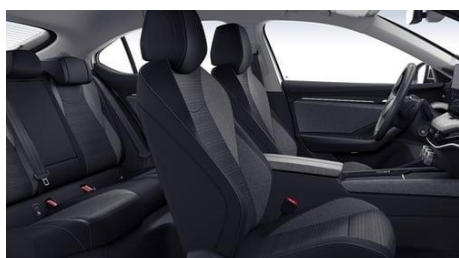

ŠKODA Superb Selection PHEV

Imaginile din acest document au doar scop ilustrativ.