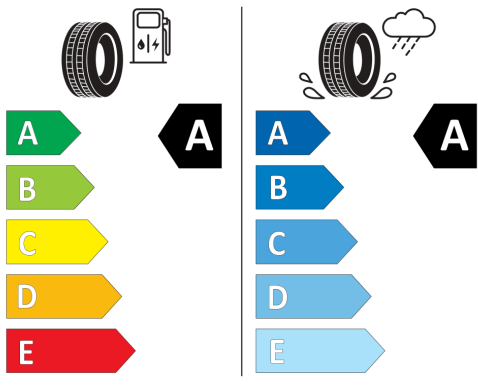

2020/740

NEXENTIRE 92004

215/55R17 94 W C1