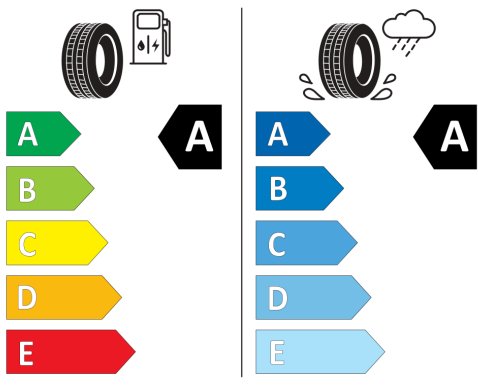

EU-Reifenlabel

GOODYEAR 584482

215/55R17 94 W C1